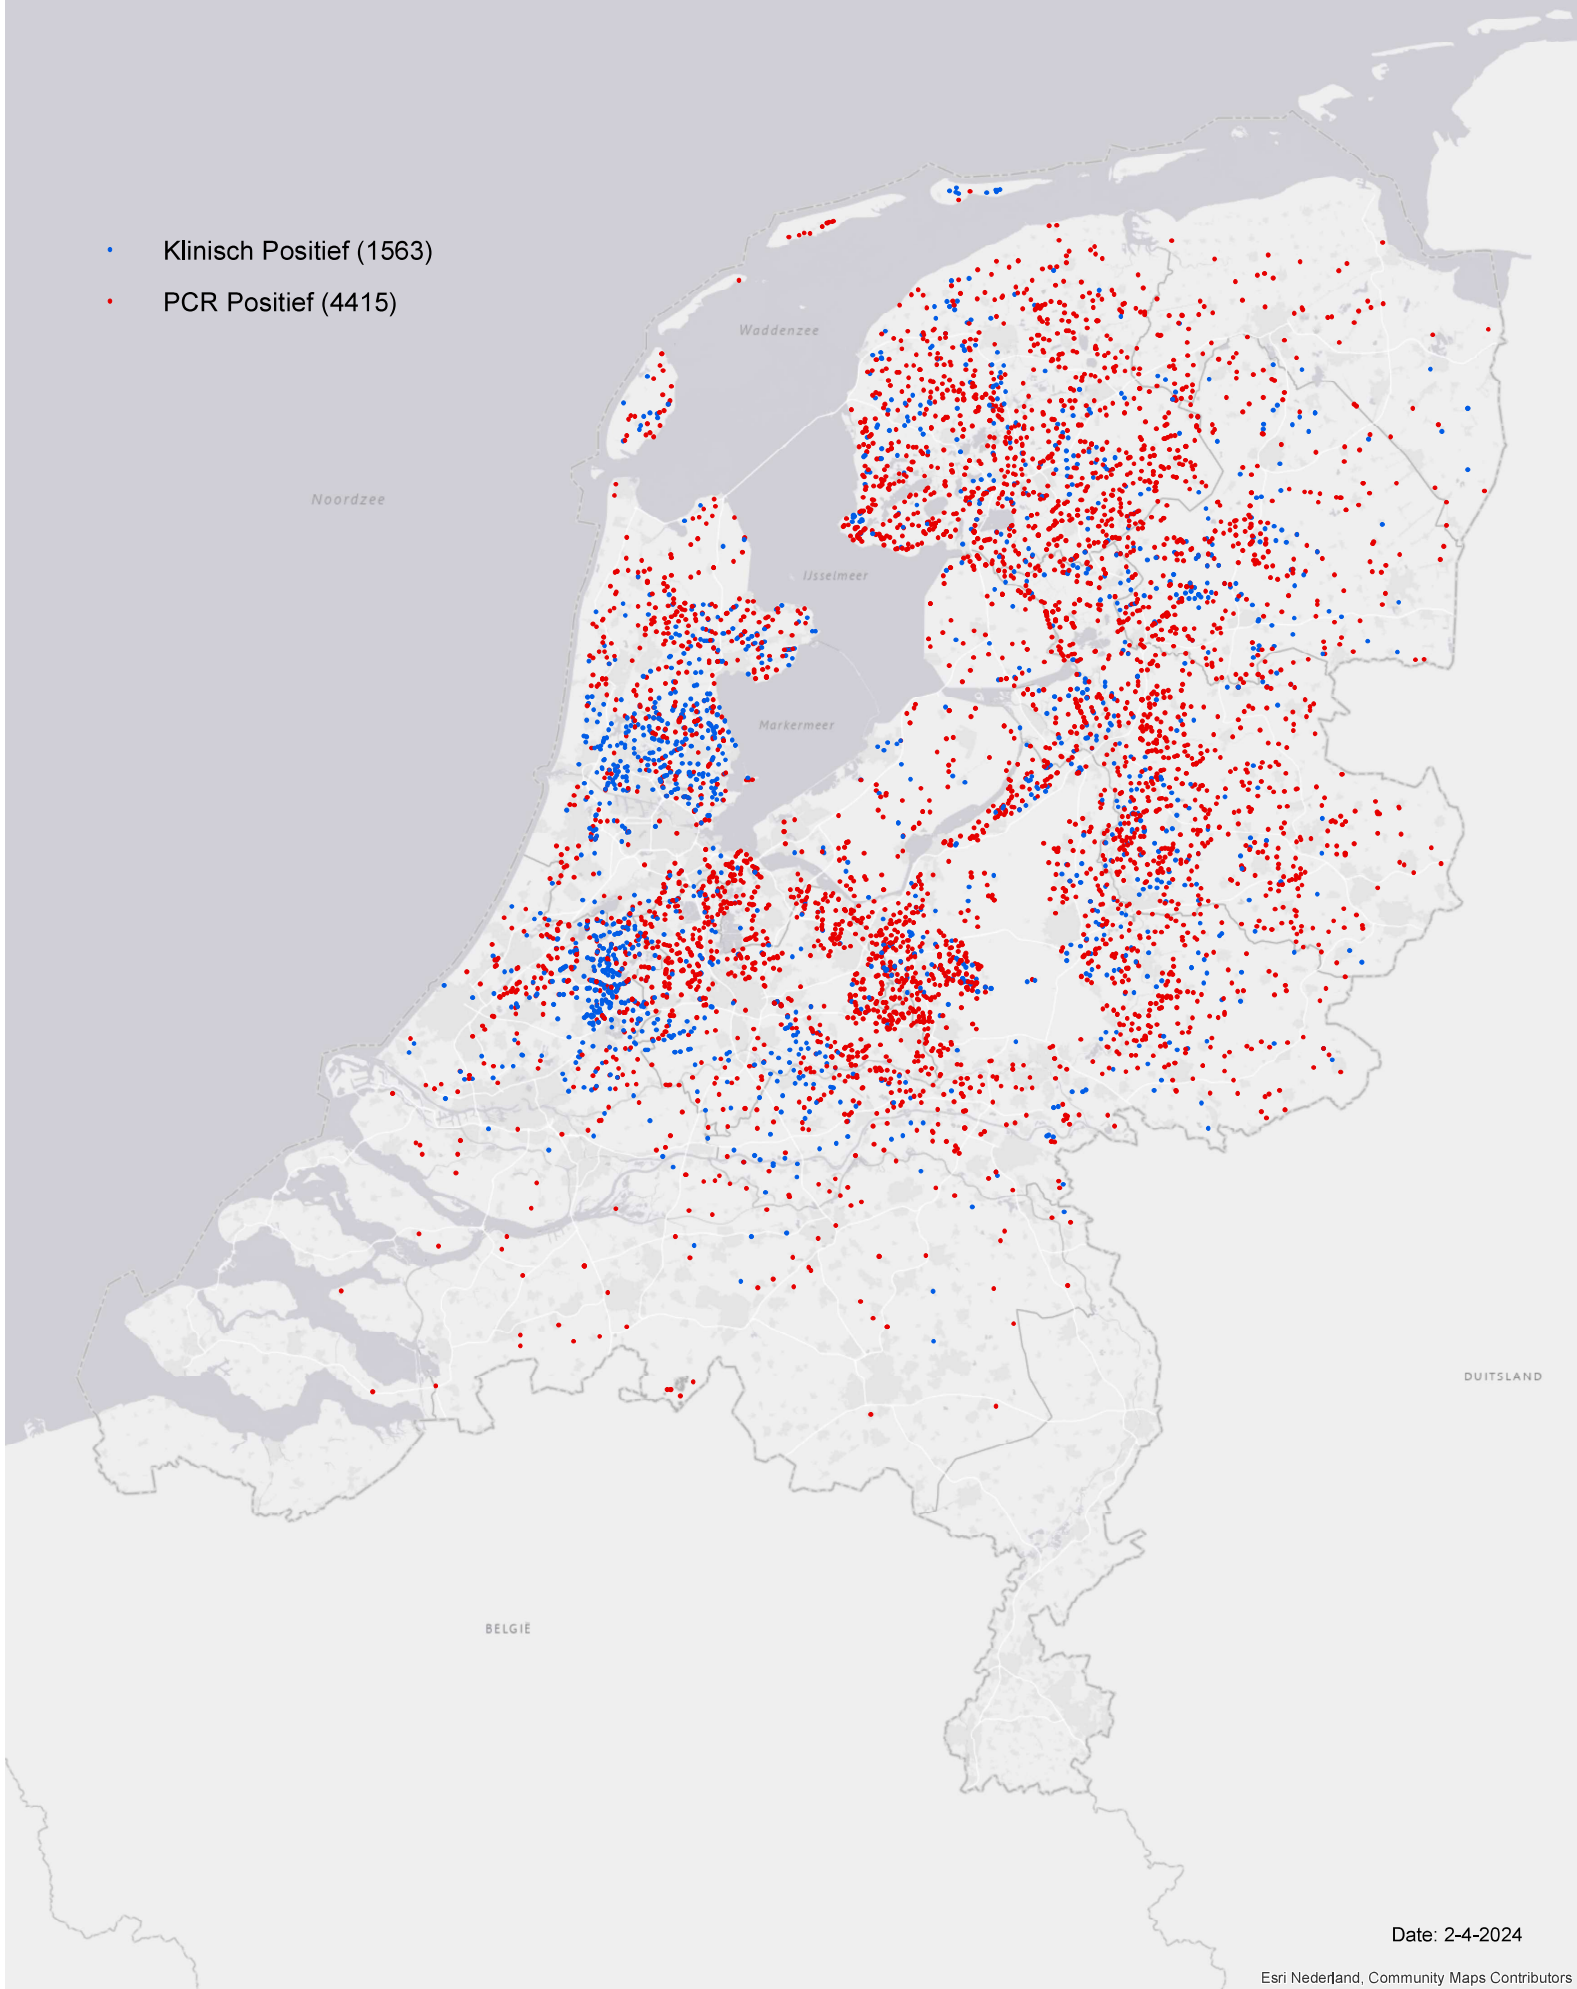

Bluetongue_2023/2024

- Klinisch Positief (1563)
- PCR Positief (4415)

Woonplaats	Klinisch Positief	PCR Positief
Aalsmeer		1
Aalten		5
Aalzum		2
Aarlanderveen	24	8
Aarle-Rixtel	1	
Aartswoud	3	1
Abbega		3
Abbekerk	1	
Abbenbroek		2
Abcoude	6	16
Achlum		3
Achterveld	5	12
Achthuizen		1
Acquoy	1	1
ADUARD		1
AERDT		1
Afferden Gld		1
AGELO		1
Akersloot	1	1
Akkrum	1	4
Akmarijp	2	3
ALBERGEN		2
Alblasserdam		1
Aldeboarn	1	9
Aldtsjerk		3
Alem		1
Alkmaar	2	2
Allingawier	1	2
Almelo	1	6
ALMEN		2
Almere	3	9
ALMKERK		3
Alphen aan den Rijn	31	13
Alphen Gld		1
ALTEVEER GEM HOOGEVEEN		1
Ambt Delden	1	3
AMEN		1
Amerongen		10
Amersfoort		1
AMMERZODEN		2
Amstelhoek		1
Amstelveen	3	10
Amsterdam	11	13
Amsterdam-Zuidoost	1	3
ANDEL		1
ANDEREN		1
Andijk	3	5
Ane	1	1
Angeren	2	1

ANGERLO	1	4
Ankeveen		2
Anna Paulowna		1
Annerveenschekanaal		2
Ansen	2	5
Apeldoorn		4
Appelscha	1	5
Arkel		1
Arnhem	1	8
ARRIEN		1
Arriën		1
Arum		2
Asch		3
ASSEN	1	2
Assendelft	25	10
Asten		1
Austerlitz		1
Avenhorn	2	
Baaium	1	3
Baak		4
Baambrugge	2	10
Baarle-Nassau		5
Baarlo Ov		12
Baarn	2	7
Baars		1
Bakhuizen	1	2
Bakkeveen	1	6
Balkbrug	1	2
Ballum	4	1
Bant	1	7
Bantega	1	9
BARCHEM	1	2
BARENDRECHT		1
Barneveld	6	20
Barsingerhorn		2
Basse	1	1
BATHMEN	1	8
BEDUM		1
Beekbergen	2	1
Beemte Broekland		2
Beerze		1
BEESD	1	1
Beets NH	4	2
BEETSTERZWAAG		1
Beilen	3	23
Beinsdorp		1
BELTRUM		1
Belt-Schutsloot		3
Beneden-Leeuwen	1	
Bennebroek	1	